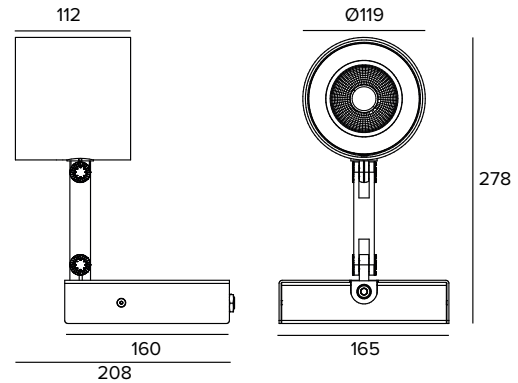

T045DBS927DB | CORO 120**Professioneller ausrichtbarer LED-Strahler für die Installation an Wand oder Balustrade mit variablem Abstrahlwinkel**

Die fotometrischen Werte der Leuchte sind auf den folgenden Seiten aufgeführt

Abmessungen der Batterie 160x54x30 mm.

Abmessungen des Inverters 165x40x25 mm.

Aus Gründen der technologischen Entwicklung der elektronischen Bauteile unterliegen die aufgeführten Daten eventuellen Aktualisierungen. Daher muss bei der Bestellung eine Bestätigung angefordert werden.